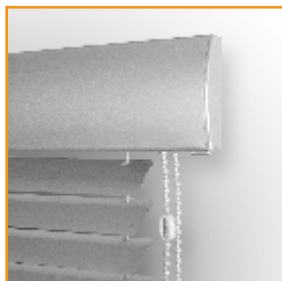

ŽALUZIE ISOLINE

Horizontální žaluzie stále představují nejrozšířenější způsob protisluneční ochrany a staly se nedílnou součástí interiéru, ochraňují nejen proti slunečním paprskům, regulují světlo v místnosti, ale chrání i vaše soukromí. Využití horizontálních žaluzií je mnohostranné a jejich barevná škála dovoluje harmonicky sladit barvy v místnosti s barevnými doplňky a vytvořit tak příjemnou atmosféru dle vašeho vkusu. Výhodou je především jejich jednoduchost, rychlost montáže, minimální údržba a především cenová dostupnost.

VŠECHNY MODELY ISOLINE MAJÍ SHODNOU TYPOVOU A BAREVNOU NABÍDKU:
LAMELA 25 mm, LAMELA 16 mm, HORNÍ PROFIL, DOLNÍ PROFIL, ŘETÍZEK, ŽEBŘÍČEK, TEXTILNÍ PÁSKA

ŽALUZIE ISOLINE:

Horizontální žaluzie je základním modelem produktové řady ISOLINE určená pro prakticky všechny typy plastových a dřevěných oken. Je vyráběna a dodávána s plastovými bočními krytkami převodovek. Díky konstrukčnímu řešení krytek je možné při montáži žaluzie upravovat polohu převodovek, a to v rozmezí 5 mm. Její výhodou je především jednoduchost, rychlost montáže, minimální údržba a cenová dostupnost. Díky tomu se stala nejpoužívanější žaluzií do plastových oken a euro oken.

ŽALUZIE ISOLINE LOCO:

Jedná se o model produktové řady ISOLINE určené pro prakticky všechny typy plastových oken. Žaluzie se vyrábí a dodává s plechovou krycí lištou LOCO, která díky svému designu dotváří celkovou vizáž moderního interiéru. Krycí lišta je zakončená tenkými plastovými krytkami ve stejné barvě krycí lišty. Její výhodou je estetičnost a cenová dostupnost.

ŽALUZIE ISOLINE PRIM:

Tato žaluzie je koncepčně novým nástupcem generace žaluzií Isoline a Isoline LOCO. Spojuje v sobě všechny technické přednosti těchto typů. Díky spojení horního profilu a krycí lišty v jeden celek vzniklo kompaktní řešení. Je ovládána řetízkiem, nabízí tradiční barevnou škálu odstínů a jednoduchý způsob montáže jako u předchozí generace žaluzií.