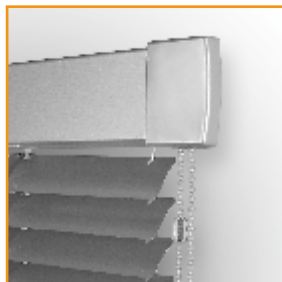

ŽALUZIE ISOLINE

ŽALUZIE ISOLINE JSOU EKONOMICKY DOSTUPNÉ, PŘIČEMŽ SPLŇUJÍ TECHNICKÉ I DESIGNOVÉ PARAMETRY NÁROČNÉHO ZÁKAZNÍKA.

P A R T N E R P R O V A Š E O B C H O D Y

KASKO

ŽALUZIE ISOLINE

Horizontální žaluzie stále představují nejrozšířenější způsob protisluneční ochrany a staly se nedílnou součástí interiéru. Ochraňují nejen proti slunečním paprskům, regulují světlo v místnosti, ale chrání i vaše soukromí. Využití horizontálních žaluzií je mnohostranné a jejich barevná škála dovoluje harmonicky sladit barvy v místnosti s barevnými doplňky a vytvořit tak příjemnou atmosféru dle vašeho vkusu. Výhodou je především jejich jednoduchost, rychlost montáže, minimální údržba a především cenová dostupnost.

VŠECHNY MODELY ISOLINE MAJÍ SHODNOU TYPOVOU A BAREVNOU NABÍDKU:
LAMELA 25 mm, LAMELA 16 mm, HORNÍ PROFIL, DOLNÍ PROFIL, ŘETÍZEK, ŽEBŘÍČEK, TEXTILNÍ PÁSKA

ŽALUZIE ISOLINE:

Horizontální žaluzie je základním modelem produktové řady ISOLINE určená pro prakticky všechny typy plastových a dřevěných oken. Je vyráběna a dodávána s plastovými bočními krytkami převodovek. Díky konstrukčnímu řešení krytek je možné při montáži žaluzie upravovat polohu převodovek, a to v rozmezí 5 mm. Její výhodou je především jednoduchost, rychlost montáže, minimální údržba a cenová dostupnost. Díky tomu se stala nejpoužívanější žaluzií do plastových oken a euro oken.

ŽALUZIE ISOLINE LOCO:

Jedná se o model produktové řady ISOLINE určené pro prakticky všechny typy plastových oken. Žaluzie se vyrábí a dodává s plechovou krycí lištou LOCO, která díky svému designu dotváří celkovou vizáž moderního interiéru. Krycí lišta je zakončená tenkými plastovými krytkami ve stejné barvě krycí lišty. Její výhodou je estetičnost a cenová dostupnost.